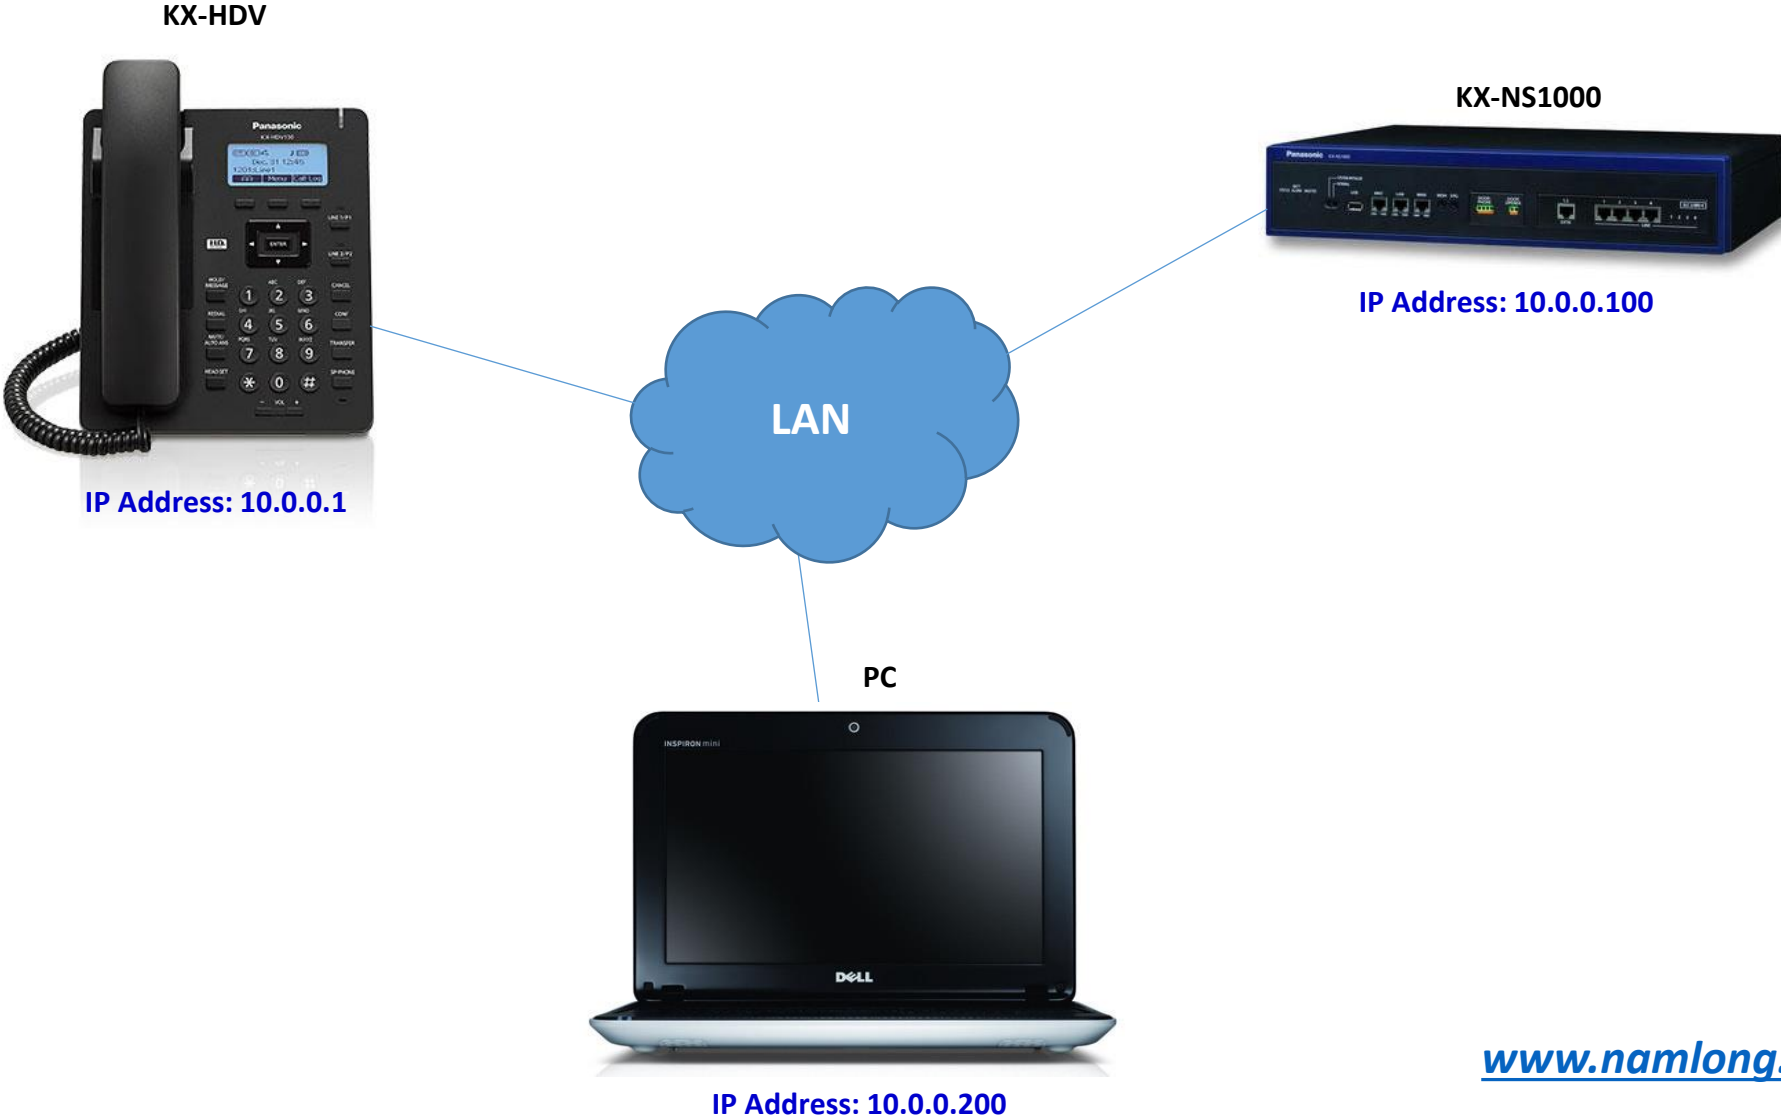

ĐĂNG KÝ ĐIỆN THOẠI IP PANASONIC

KX-HDV Series

www.namlong.vn

SƠ ĐỒ KẾT NỐI MINH HỌA

CÀI ĐẶT ĐỊA CHỈ IP CHO ĐIỆN THOẠI

- Bấm phím 3B (Menu) >> System Settings >> Network Settings >> IPv4 Settings
 - Trường hợp cấp IP động: chọn DHCP
 - Trường hợp cấp IP tĩnh: chọn Static, nhập đầy đủ:
 - IP Address (ví dụ 10.0.0.1)
 - Subnet Mask
 - Default Gateway
 - DNS

MỞ PORT WEB

- Bấm phím 3B (Menu) >> System Settings
- Bấm #534
- Chọn On cho tùy chọn Embedded Web

CÀI ĐẶT QUA WEB

www.namlong.vn

Panasonic
KX-HDV100

Status | Network | System | **VoIP** | Telephone | Maintenance

SIP Settings [Line 1]

Web Port Close

VoIP

- SIP Settings
- 2. - Line 1**
- VoIP Settings
- Line 1

Basic

Phone Number	100	Số máy lẻ (khai báo trước trên tổng đài)
Registrar Server Address	10.0.0.100	Địa chỉ IP tổng đài
Registrar Server Port	5060 [1-65535]	Port SIP, để mặc định
Proxy Server Address	10.0.0.100	Địa chỉ IP tổng đài
Proxy Server Port	5060 [1-65535]	Để mặc định
Presence Server Address	10.0.0.100	Địa chỉ IP tổng đài
Presence Server Port	5060 [1-65535]	Để mặc định
Outbound Proxy Server Address	10.0.0.100	Địa chỉ IP tổng đài
Outbound Proxy Server Port	5060 [1-65535]	Để mặc định
Service Domain	10.0.0.100	Địa chỉ IP tổng đài
Authentication ID	100	Số máy lẻ (khai báo trước trên tổng đài)
Authentication Password	Mật khẩu (khai báo trước trên tổng đài)

Tab mới

10.0.0.1

- Most Visited
- Getting Started
- C5-KMS Panasonic
- Vào nhiều nh...

- Mở trình duyệt Web trên PC
- Nhập địa chỉ IP của điện thoại (ví dụ 10.0.0.1)
- Đăng nhập với ID/password: admin/adminpass