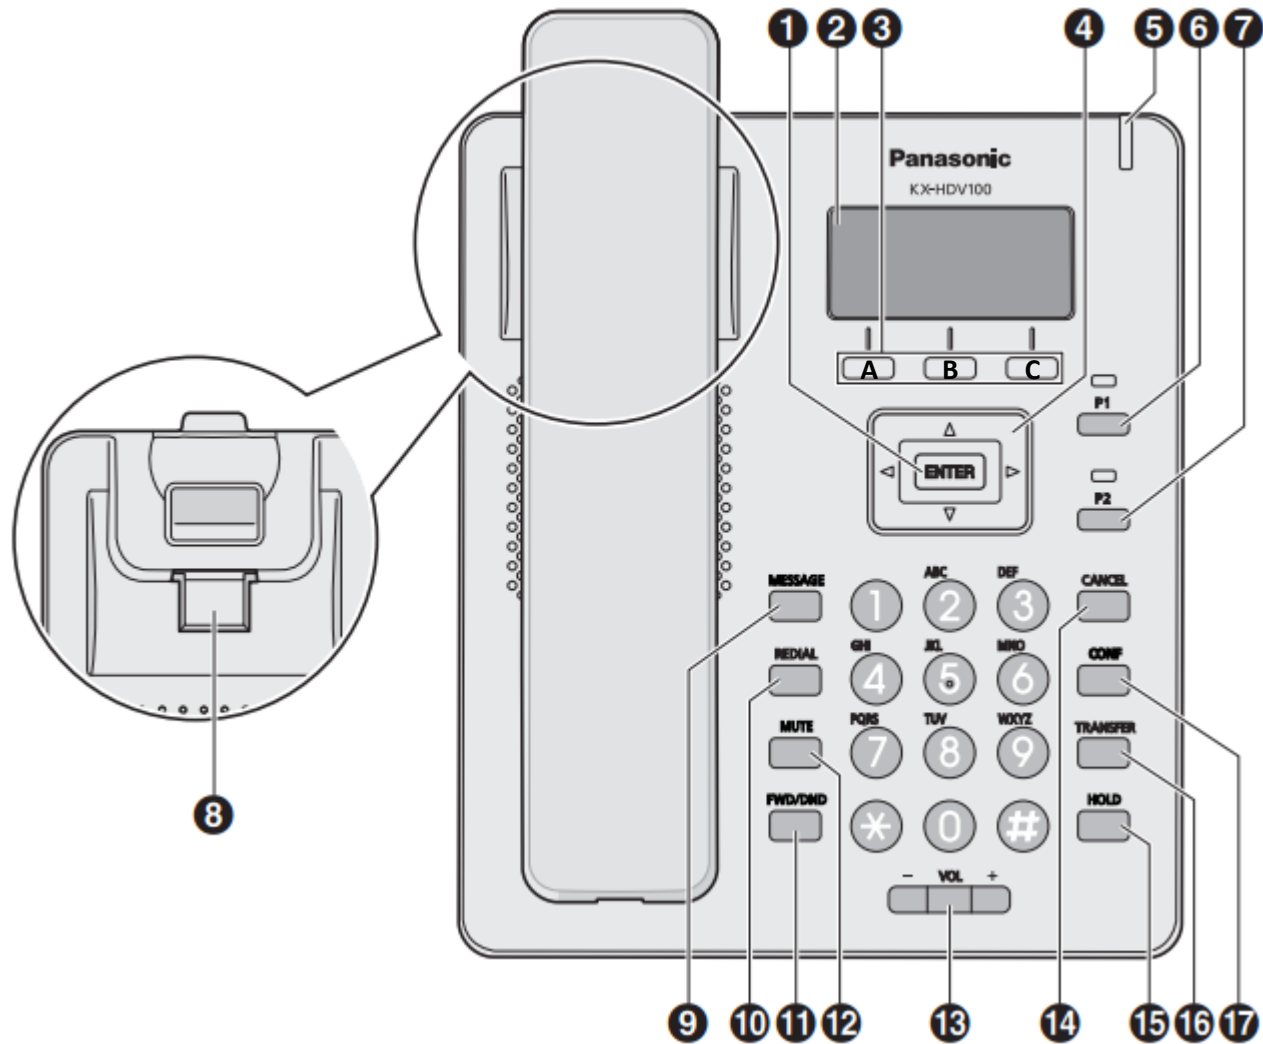

ĐĂNG KÝ ĐIỆN THOẠI IP PANASONIC

KX-HDV Series

www.namlong.vn

SƠ ĐỒ KẾT NỐI MINH HỌA

CÀI ĐẶT ĐỊA CHỈ IP CHO ĐIỆN THOẠI

- Bấm phím 3B (Menu) >> System Settings >> Network Settings >> IPv4 Settings
 - Trường hợp cấp IP động: chọn DHCP
 - Trường hợp cấp IP tĩnh: chọn Static, nhập đầy đủ:
 - IP Address (ví dụ 10.0.0.1)
 - Subnet Mask
 - Default Gateway
 - DNS

MỞ PORT WEB

- Bấm phím 3B (Menu) >> System Settings
- Bấm #534
- Chọn On cho tùy chọn Embedded Web

CÀI ĐẶT QUA WEB

www.namlong.vn

Panasonic
KX-HDV100

Status | Network | System | **VoIP** | Telephone | Maintenance

SIP Settings [Line 1]

Web Port Close

VoIP

- SIP Settings
- 2. - Line 1**
- VoIP Settings
- Line 1

Basic

Phone Number	100	Số máy lẻ (khai báo trước trên tổng đài)
Registrar Server Address	10.0.0.100	Địa chỉ IP tổng đài
Registrar Server Port	5060 [1-65535]	Port SIP, để mặc định
Proxy Server Address	10.0.0.100	Địa chỉ IP tổng đài
Proxy Server Port	5060 [1-65535]	Để mặc định
Presence Server Address	10.0.0.100	Địa chỉ IP tổng đài
Presence Server Port	5060 [1-65535]	Để mặc định
Outbound Proxy Server Address	10.0.0.100	Địa chỉ IP tổng đài
Outbound Proxy Server Port	5060 [1-65535]	Để mặc định
Service Domain	10.0.0.100	Địa chỉ IP tổng đài
Authentication ID	100	Số máy lẻ (khai báo trước trên tổng đài)
Authentication Password	Mật khẩu (khai báo trước trên tổng đài)

Tab mới

10.0.0.1

- Most Visited
- Getting Started
- C5-KMS Panasonic
- Vào nhiều nh...

- Mở trình duyệt Web trên PC
- Nhập địa chỉ IP của điện thoại (ví dụ 10.0.0.1)
- Đăng nhập với ID/password: admin/adminpass