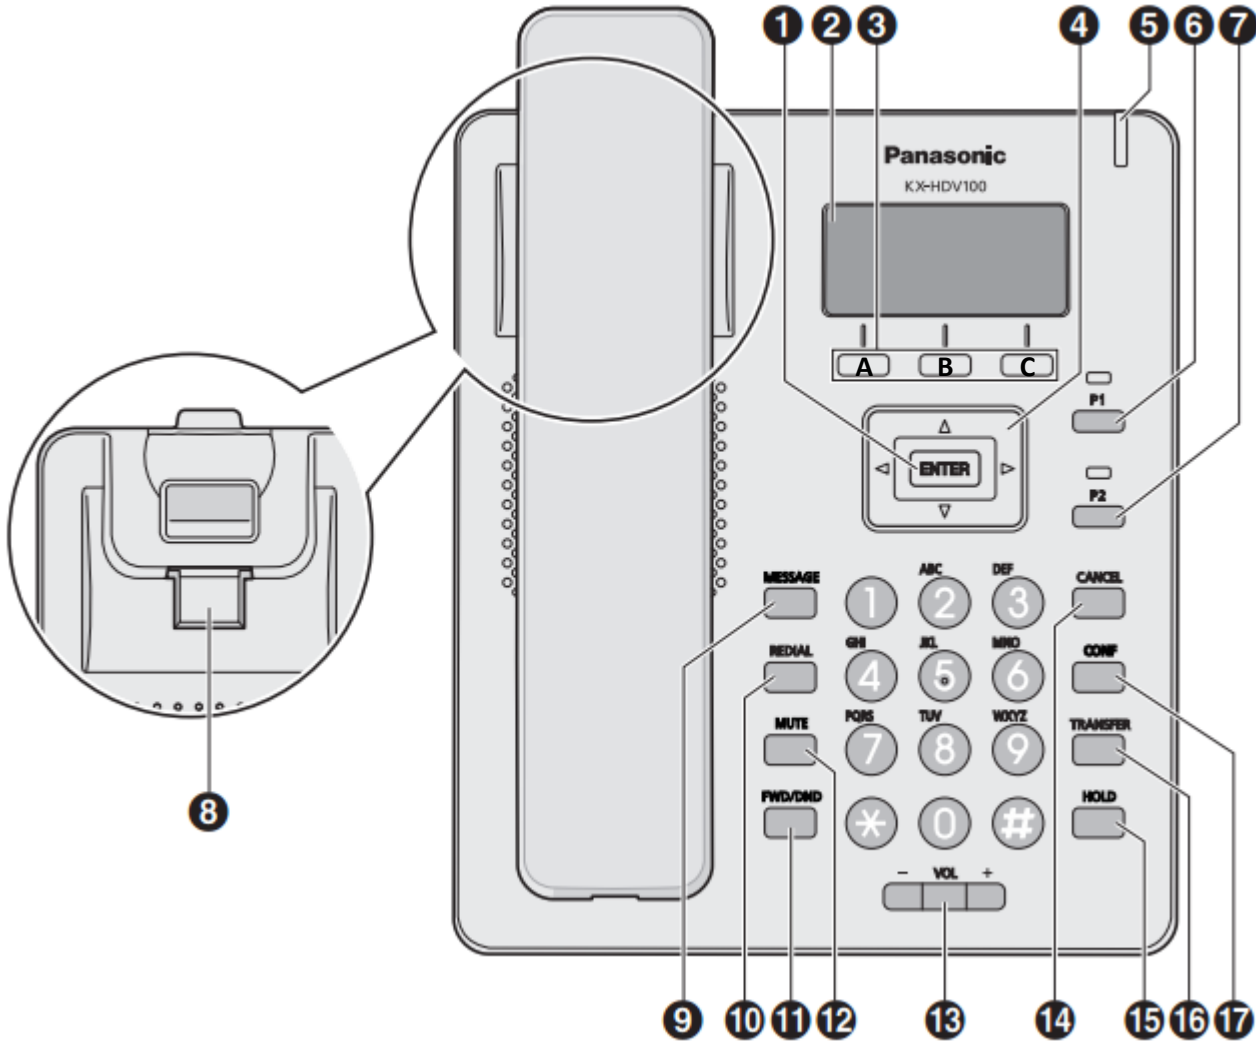

ĐĂNG KÝ ĐIỆN THOẠI IP PANASONIC

KX-HDV Series

www.namlong.vn

SƠ ĐỒ KẾT NỐI MINH HỌA

CÀI ĐẶT ĐỊA CHỈ IP CHO ĐIỆN THOẠI

- Bấm phím 3B (Menu) >> System Settings >> Network Settings >> IPv4 Settings
 - Trường hợp cấp IP động: chọn DHCP
 - Trường hợp cấp IP tĩnh: chọn Static, nhập đầy đủ:
 - IP Address (ví dụ 10.0.0.1)
 - Subnet Mask
 - Default Gateway
 - DNS

MỞ PORT WEB

- Bấm phím 3B (Menu) >> System Settings
- Bấm #534
- Chọn On cho tùy chọn Embedded Web

CÀI ĐẶT QUA WEB

www.namlong.vn

Panasonic
KX-HDV100

Status | Network | System | **VoIP** | Telephone | Maintenance

SIP Settings [Line 1]

Web Port Close

VoIP

- SIP Settings
- 2. - Line 1**
- VoIP Settings
- Line 1

Basic

Phone Number	100	Số máy lẻ (khai báo trước trên tổng đài)
Registrar Server Address	10.0.0.100	Địa chỉ IP tổng đài
Registrar Server Port	5060 [1-65535]	Port SIP, để mặc định
Proxy Server Address	10.0.0.100	Địa chỉ IP tổng đài
Proxy Server Port	5060 [1-65535]	Để mặc định
Presence Server Address	10.0.0.100	Địa chỉ IP tổng đài
Presence Server Port	5060 [1-65535]	Để mặc định
Outbound Proxy Server Address	10.0.0.100	Địa chỉ IP tổng đài
Outbound Proxy Server Port	5060 [1-65535]	Để mặc định
Service Domain	10.0.0.100	Địa chỉ IP tổng đài
Authentication ID	100	Số máy lẻ (khai báo trước trên tổng đài)
Authentication Password	Mật khẩu (khai báo trước trên tổng đài)

Tab mới

10.0.0.1

- Most Visited
- Getting Started
- C5-KMS Panasonic
- Vào nhiều nh...

- Mở trình duyệt Web trên PC
- Nhập địa chỉ IP của điện thoại (ví dụ 10.0.0.1)
- Đăng nhập với ID/password: admin/adminpass